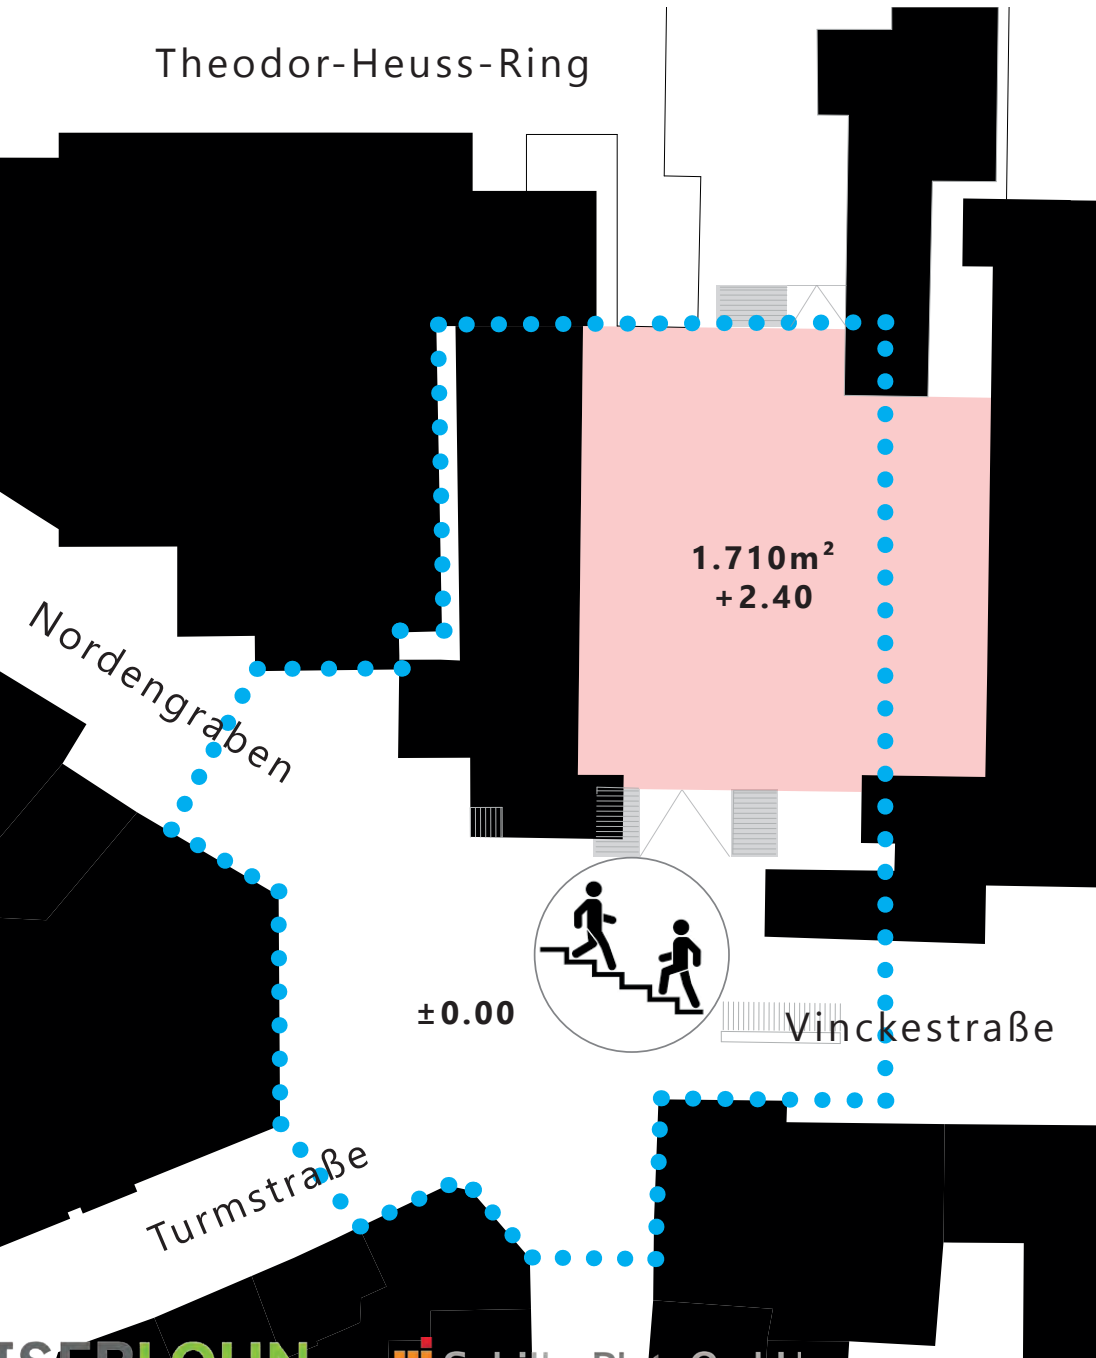

EBENE 2. OBERGESCHOSS

N

# EBENE 3. OBERGESCHOSS

**ISERLOHN**

SchillerPlatz GmbH

Wald | Stadt | Heimat  
© AIP Planungs GmbH

**AIP**

ARCHITECTEN &  
INGENIEURE FÜR  
PROJEKTPLANUNG

# SCHILLERPLATZ ALT