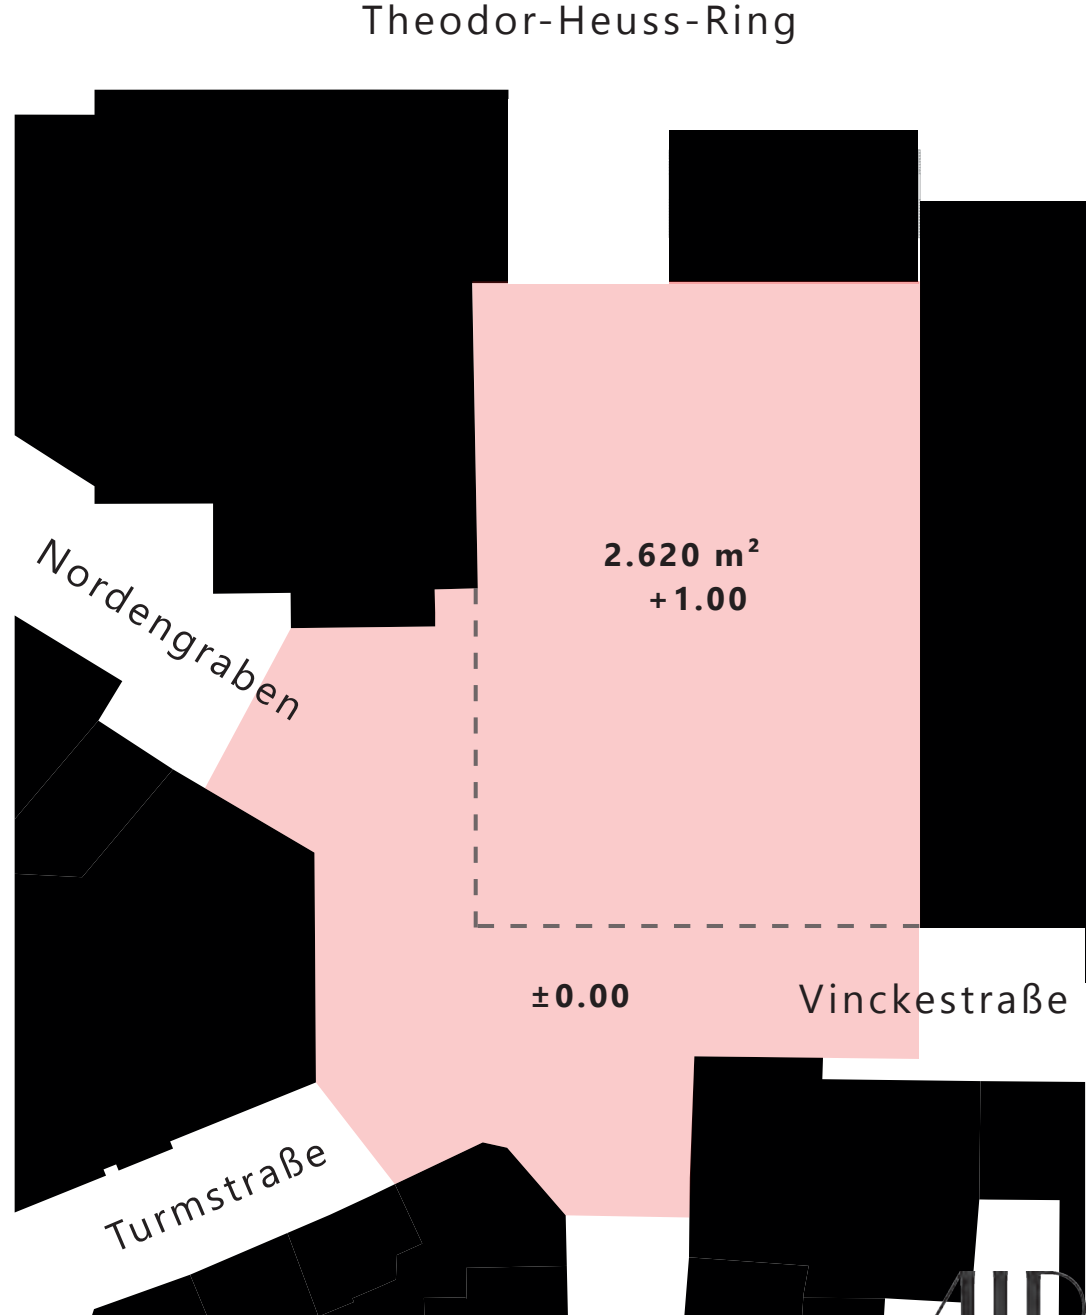

SCHILLERPLATZ NEU

4.580 m² Gesamtfläche