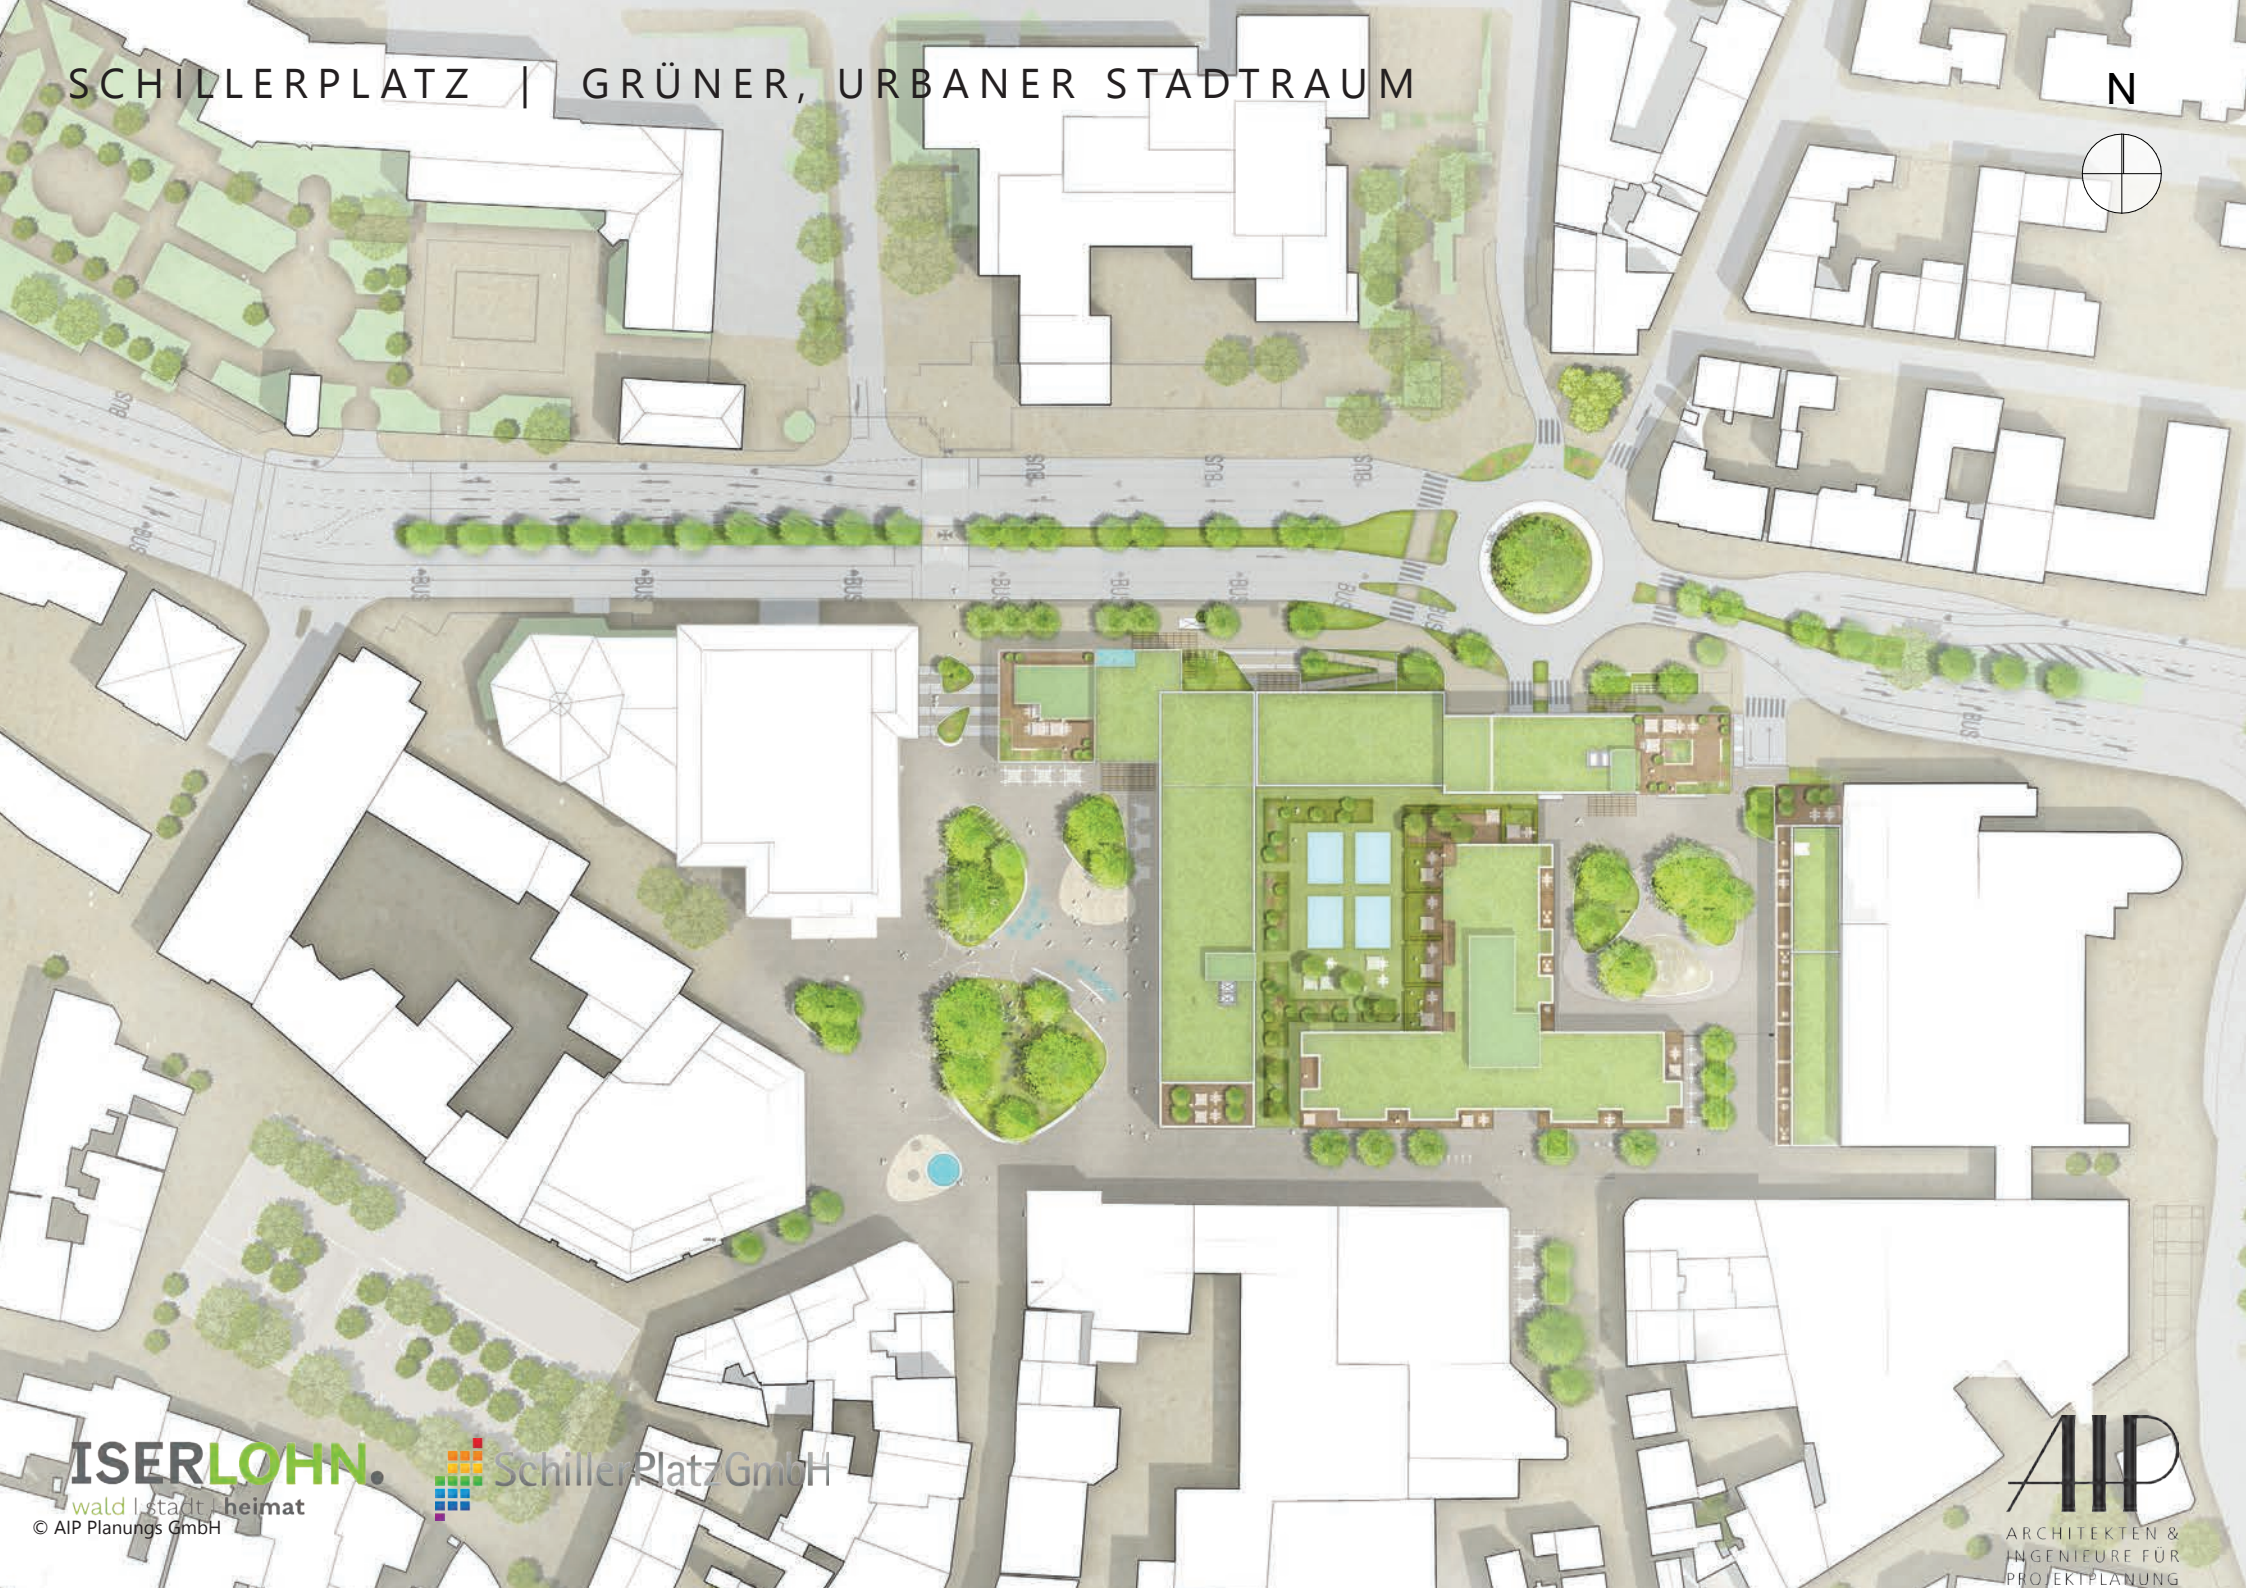

# SCHILLERPLATZ | GRÜNER, URBANER STADTRAUM

N

**ISERLOHN.**

wald | stadt | heimat  
© AIP Planungs GmbH

SchillerPlatz GmbH

**AIP**

ARCHITECTEN &  
INGENIEURE FÜR  
PROJEKTPLANUNG